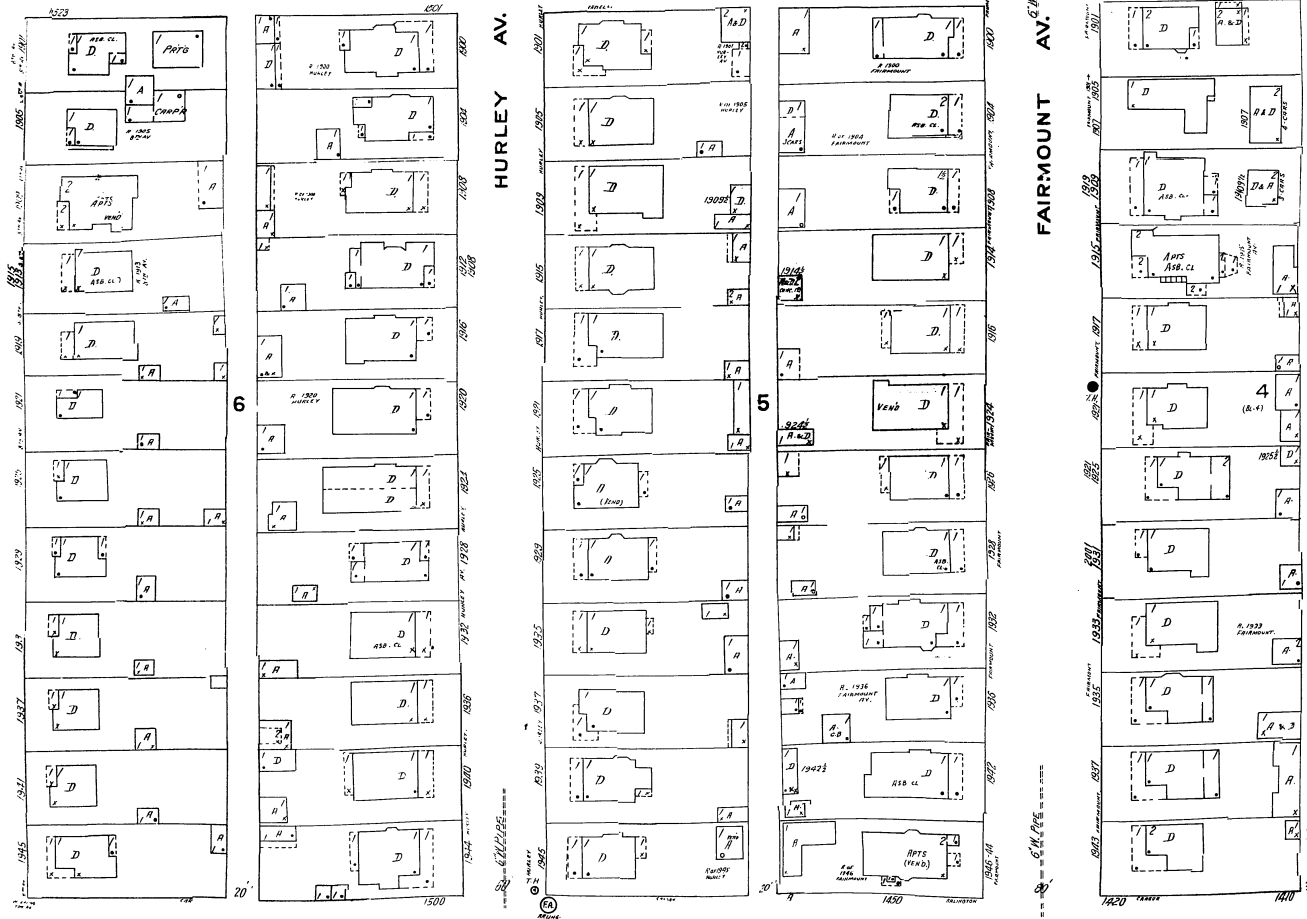

67

88

61

MORGAN AV.

W. RICHMOND AV. (FARWELL)

HURLEY AV.

FAIRMOUNT AV.

W. ARLINGTON AV. (CARSON AV.)

Scale of Feet.

73

68